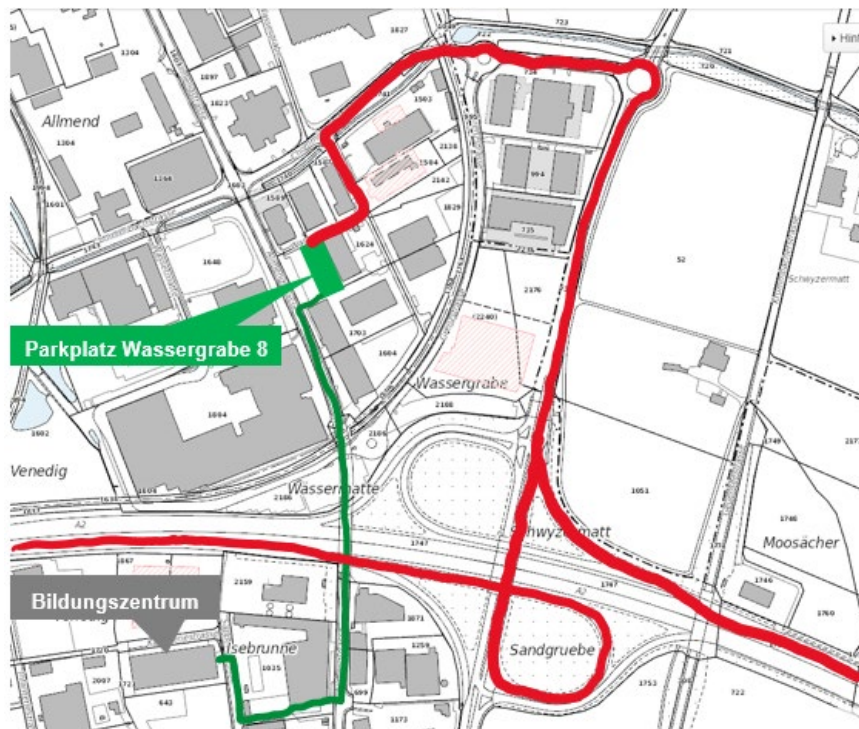

Parkplatzinformationen AM Suisse Zentral

Voraussichtlich sind genug Parkplätze direkt beim Bildungszentrum an der Sappeurstrasse 3, 6210 Sursee vorhanden.

Falls beim Bildungszentrum alle Parkplätze belegt sind, bitte den Parkplatz beim Wassergrabe 8 benutzen.

(Adresse in das Navi eingeben – bei der Firma Paul Furrer AG).

Lageplan Parkplatz Wassergrabe 8, Sursee

Gehzeit zum Bildungszentrum: 5 Minuten.

Abkürzung über die Treppe beim blinkenden gelben Licht.

Parkplatzsituation und Gehweg Wassergrabe 8:

 Anfahrt ab Autobahn

 Wassergrabe 8

 Treppe und Weg zum BZ
(blinkende gelbe Lampe)